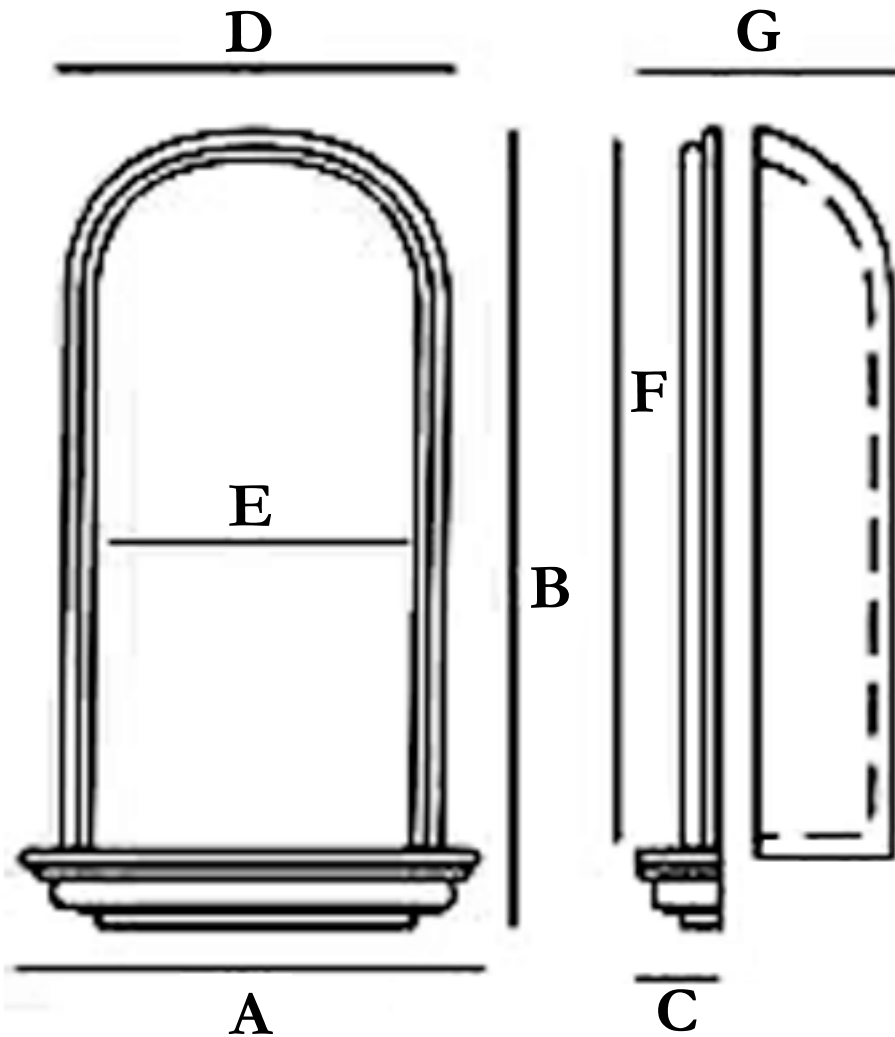

# 24 3/8"W x 49 3/4"H x 9"D Reece Wall Niche, Surface Mount

## Dimensions:

**A:** 24-3/8"      **E:** 17-5/8"

**B:** 49-3/4"      **F:** 42-1/4"

**C:** 9"              **G:** 9"

**D:** 23"

## Rough Opening:

**Width:** n/a

**Height:** n/a

**Depth:** n/a